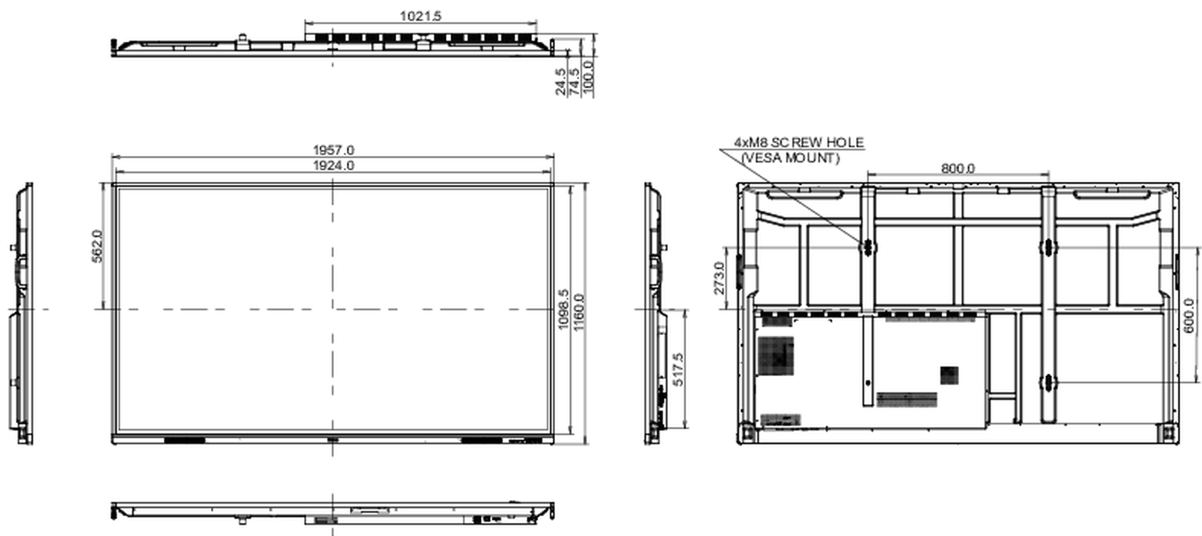

09 UDRŽITELNOST

Předpisy

CB, CE, TÜV-Bauart, EAC, RoHS support, ErP, WEEE, REACH (RoHS)

REACH SVHC

nad 0.1% olova

10 ROZMĚRY / HMOTNOST

Rozměry výrobku Š x V x D

1957 x 1160 x 100mm

Rozměry balení Š x V x D

2110 x 1283 x 225mm

Váha (bez balení)

58.6kg

Váha (s balením)

75.9kg

EAN code

4948570121854

Všechny ochranné známky jsou registrovány a chráněny. Vyhrazené právo na změny. Veškeré ploché panely LCD splňují normu ISO-9241-307:2008 v oblasti počtu vadných pixelů.

© IIYAMA CORPORATION. ALL RIGHTS RESERVED